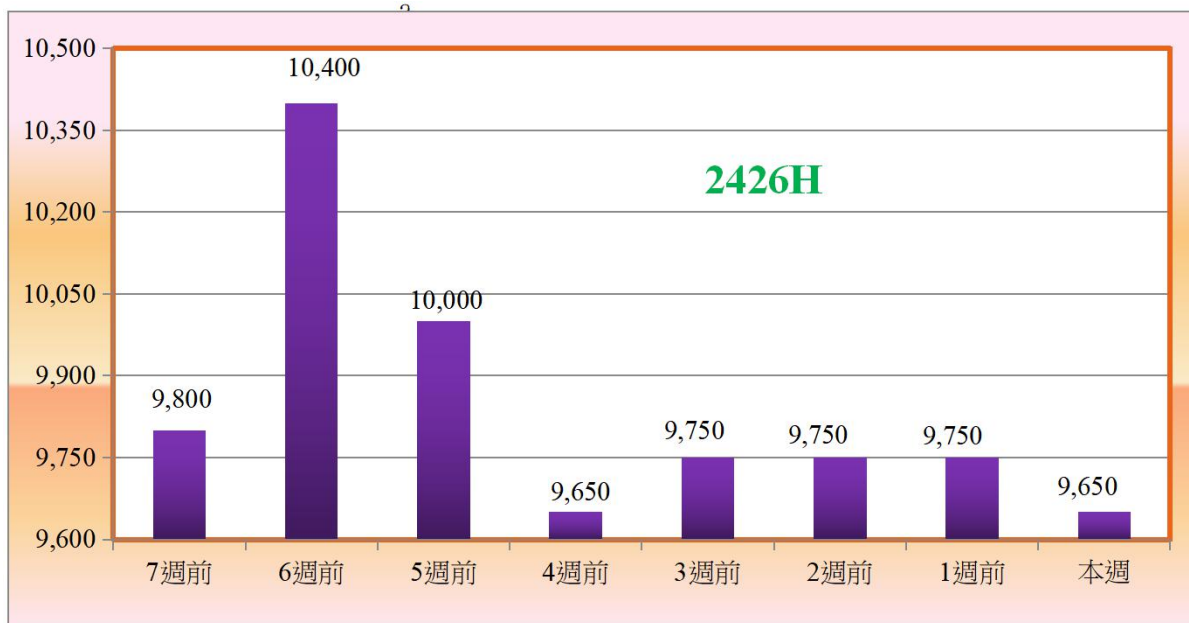

八周惠州中海壳牌 LDPE 2426H 出廠參考價

| | 9月29日 | 10月13日 | 10月20日 | 10月27日 | 11月3日 | 11月10日 | 11月17日 | 11月24日 |
|-------|-------|--------|--------|--------|-------|--------|--------|--------|
| | 7週前 | 6週前 | 5週前 | 4週前 | 3週前 | 2週前 | 1週前 | 本週 |
| 2426H | 9,800 | 10,400 | 10,000 | 9,650 | 9,750 | 9,750 | 9,750 | 9,650 |

八周惠州中海壳牌 LLDPE 7042 出廠參考價

| | 9月29日 | 10月13日 | 10月20日 | 10月27日 | 11月3日 | 11月10日 | 11月17日 | 11月24日 |
|------|-------|--------|--------|--------|-------|--------|--------|--------|
| | 7週前 | 6週前 | 5週前 | 4週前 | 3週前 | 2週前 | 1週前 | 本週 |
| 7042 | 8,650 | 9,200 | 8,900 | 8,750 | 8,650 | 8,700 | 8,750 | 8,650 |